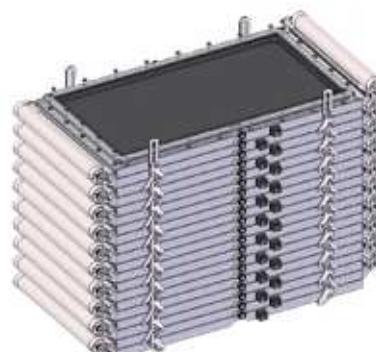

Ensemble de plaques filtrantes TP 144 60 1 60